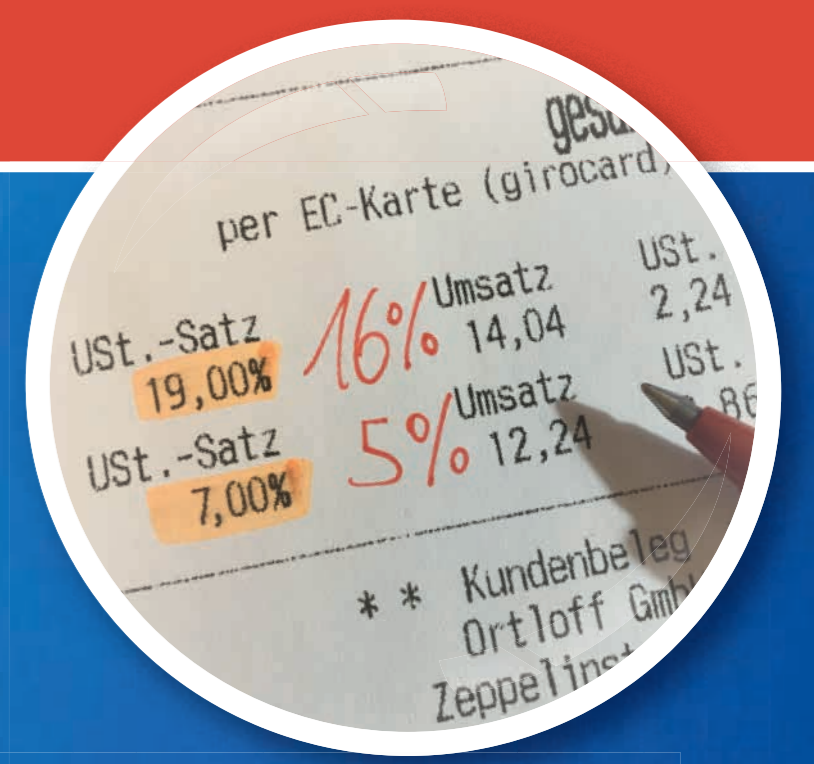

# MEHRWERTSTEUER-SENKUNG

Die Corona-Krise belastet uns alle!

Nach dem Motto „wir für unsere Stadt“ möchten wir helfen:

Gemeinsam mit unseren Kunden spenden wir die Einsparung durch die Mehrwertsteuer-Senkung an die **Geseker Hospizbewegung e.V.** und den **Krankenhaus Förderverein e.V.** Mit jedem Einkauf unterstützen Sie uns bei dieser wunderbaren Idee.

Die Aktion ist natürlich freiwillig!

Wenn Sie es wünschen, berechnen wir Ihnen gerne an der Kasse den reduzierten Betrag.

Noch ein Tipp:

Mit unserer Kundenkarte sparen sie dauerhaft 3% bei jedem Einkauf.